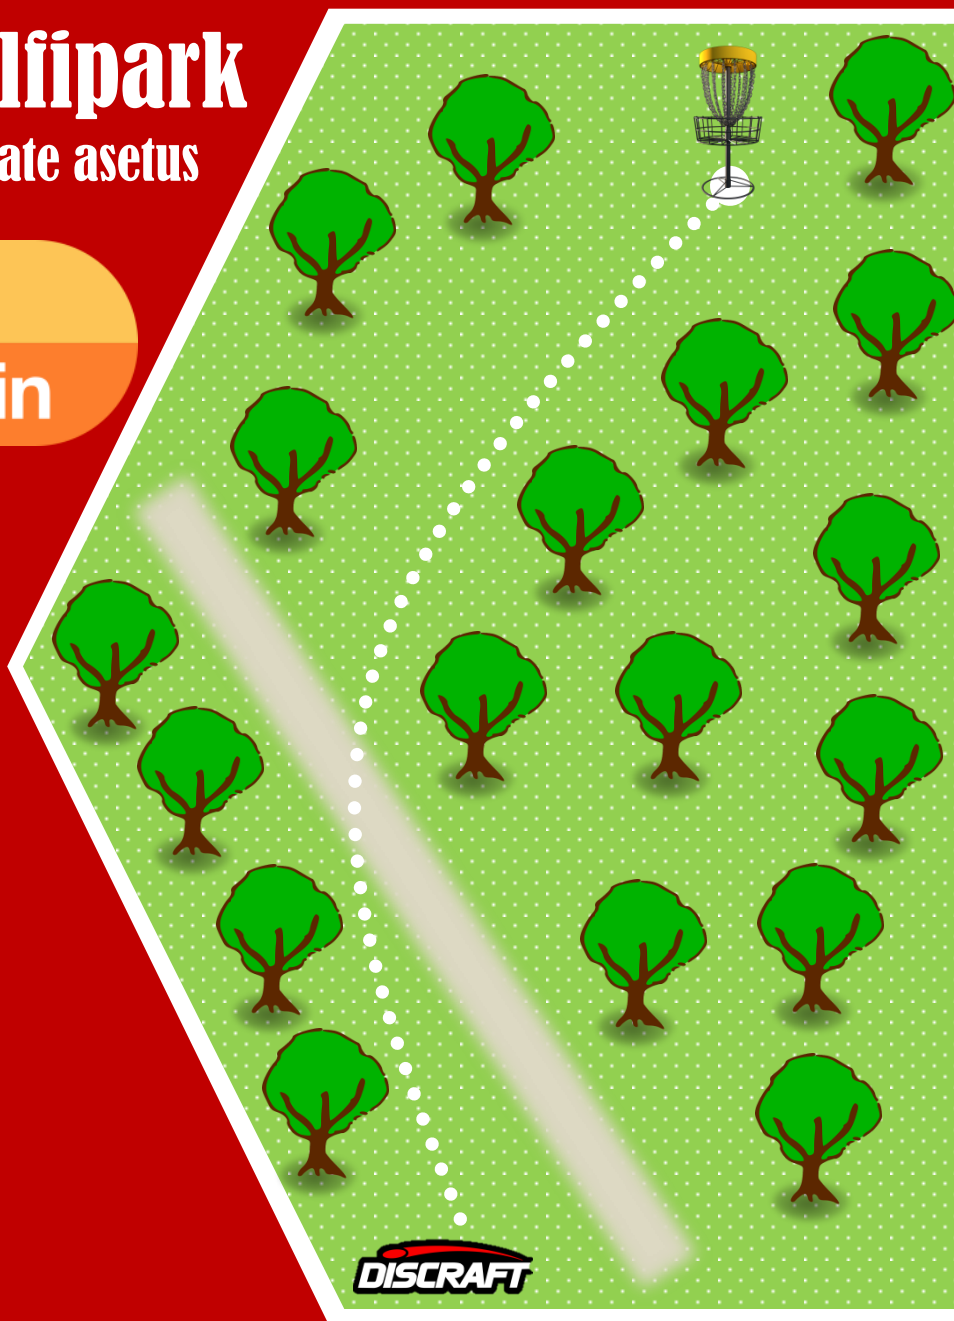

Keila discgolfipark

Punane / harrastajate asetused

Vichy

Vitamin

24

PAR3

91m

Rajal erireeglid puuduvad

No mandatories, no OB-s