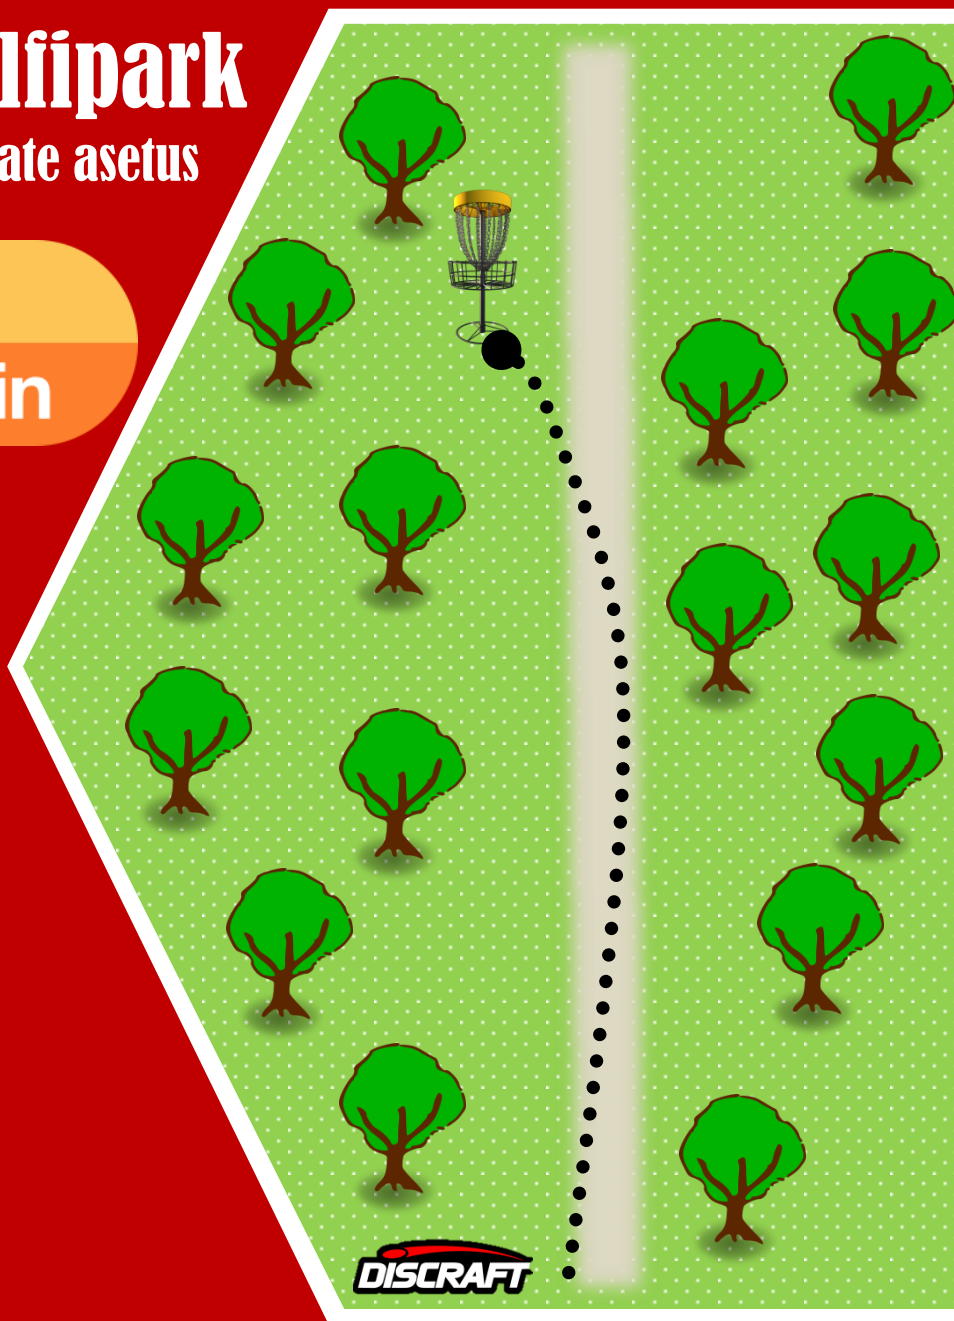

Keila discgolfipark

Punane / harrastajate asetused

Vichy

Vitamin

5

PAR4

144m

Rajal erireeglid puuduvad

No mandatories, no OB-s