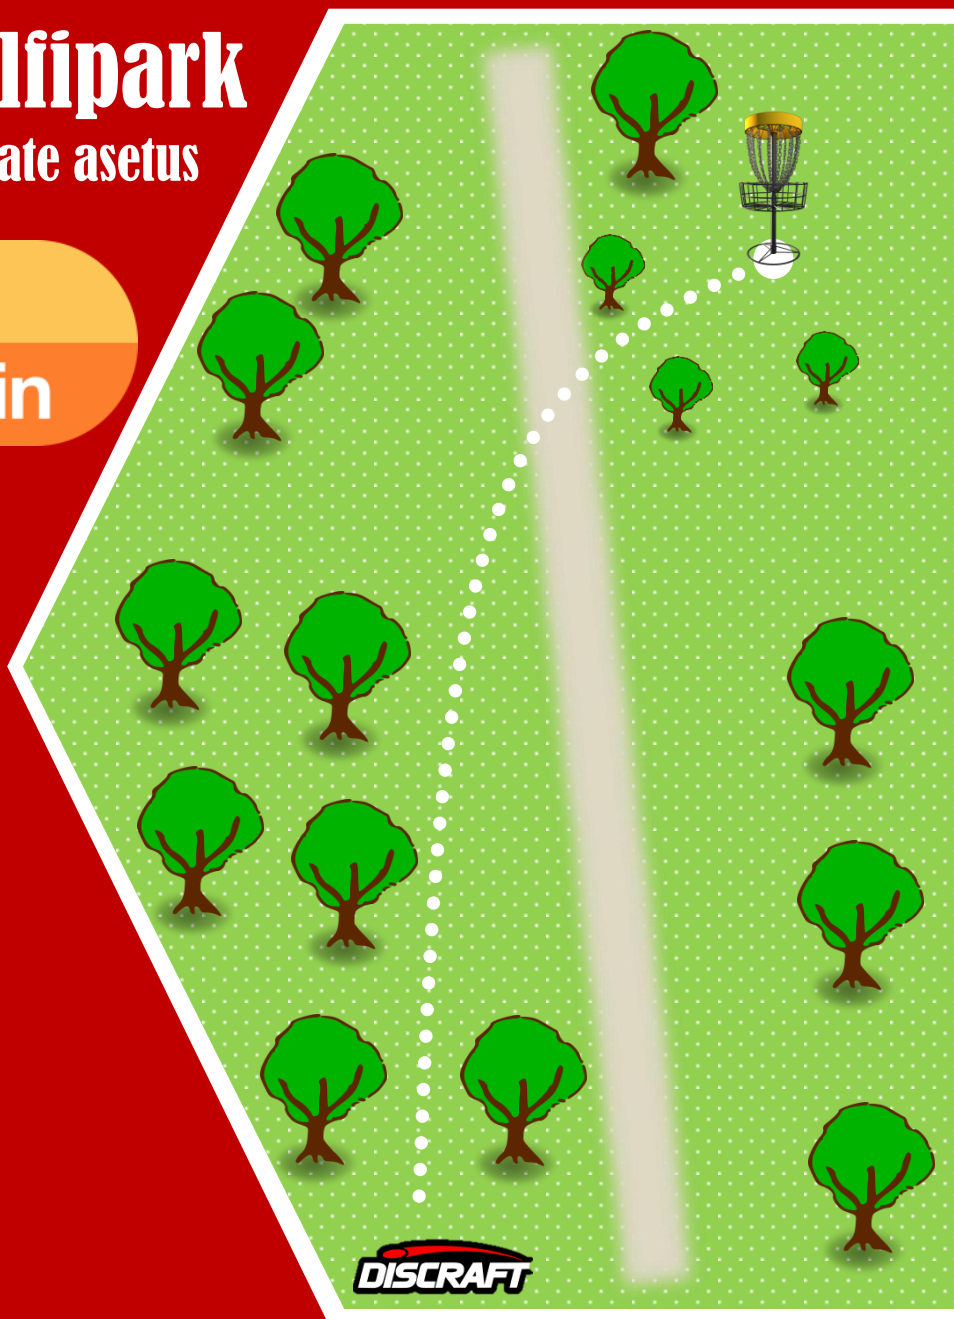

Keila discgolfipark

Punane / harrastajate asetus

Vichy

Vitamin

11

PAR3

96m

Rajal erireeglid puuduvad

No mandatories, no OB-s