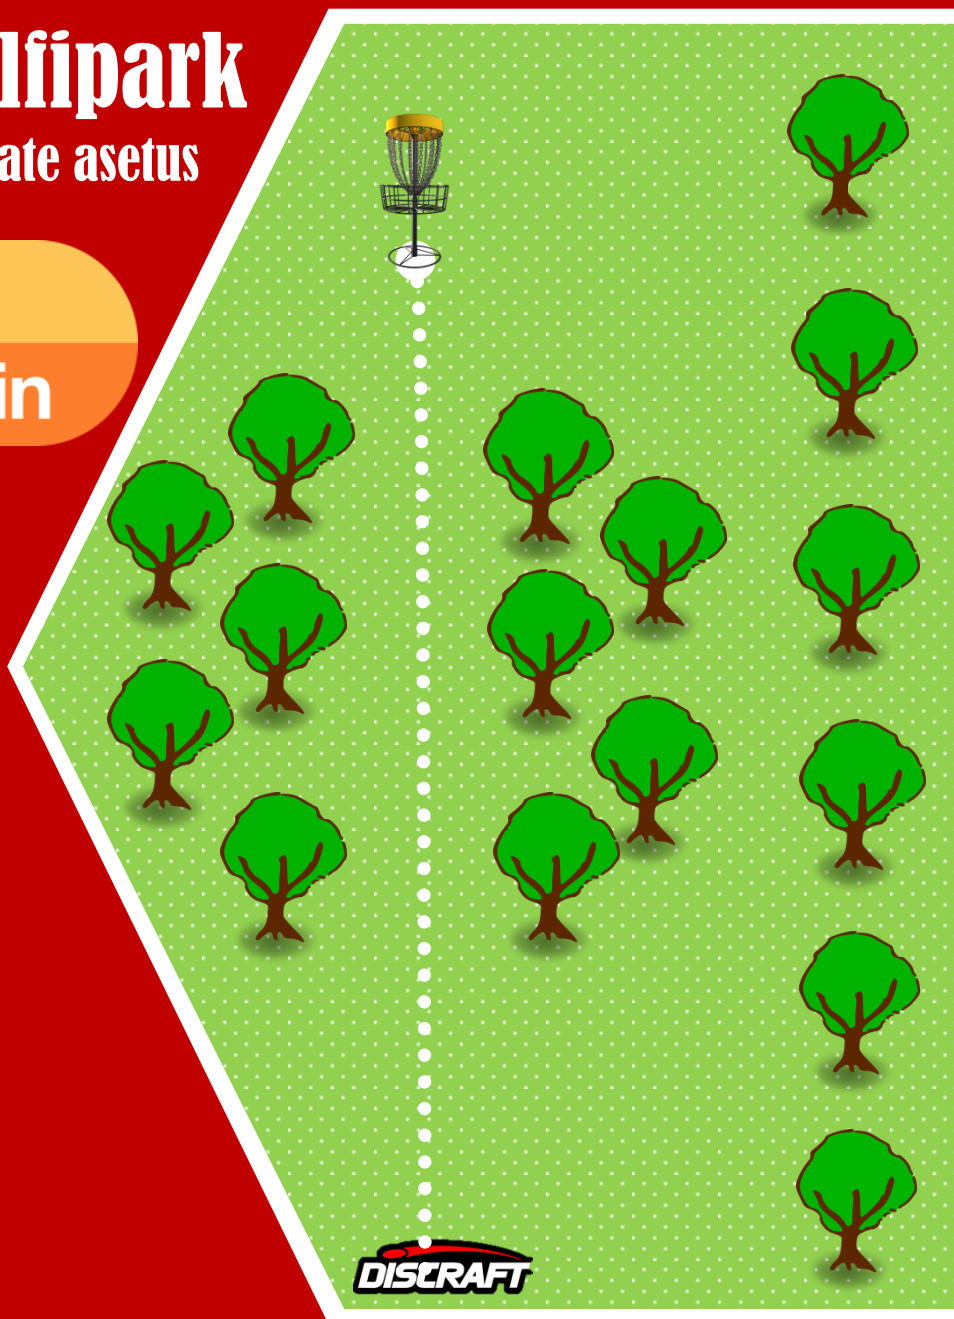

# Keila discgolfipark

Punane / harrastajate asetused

Vichy

Vitamin