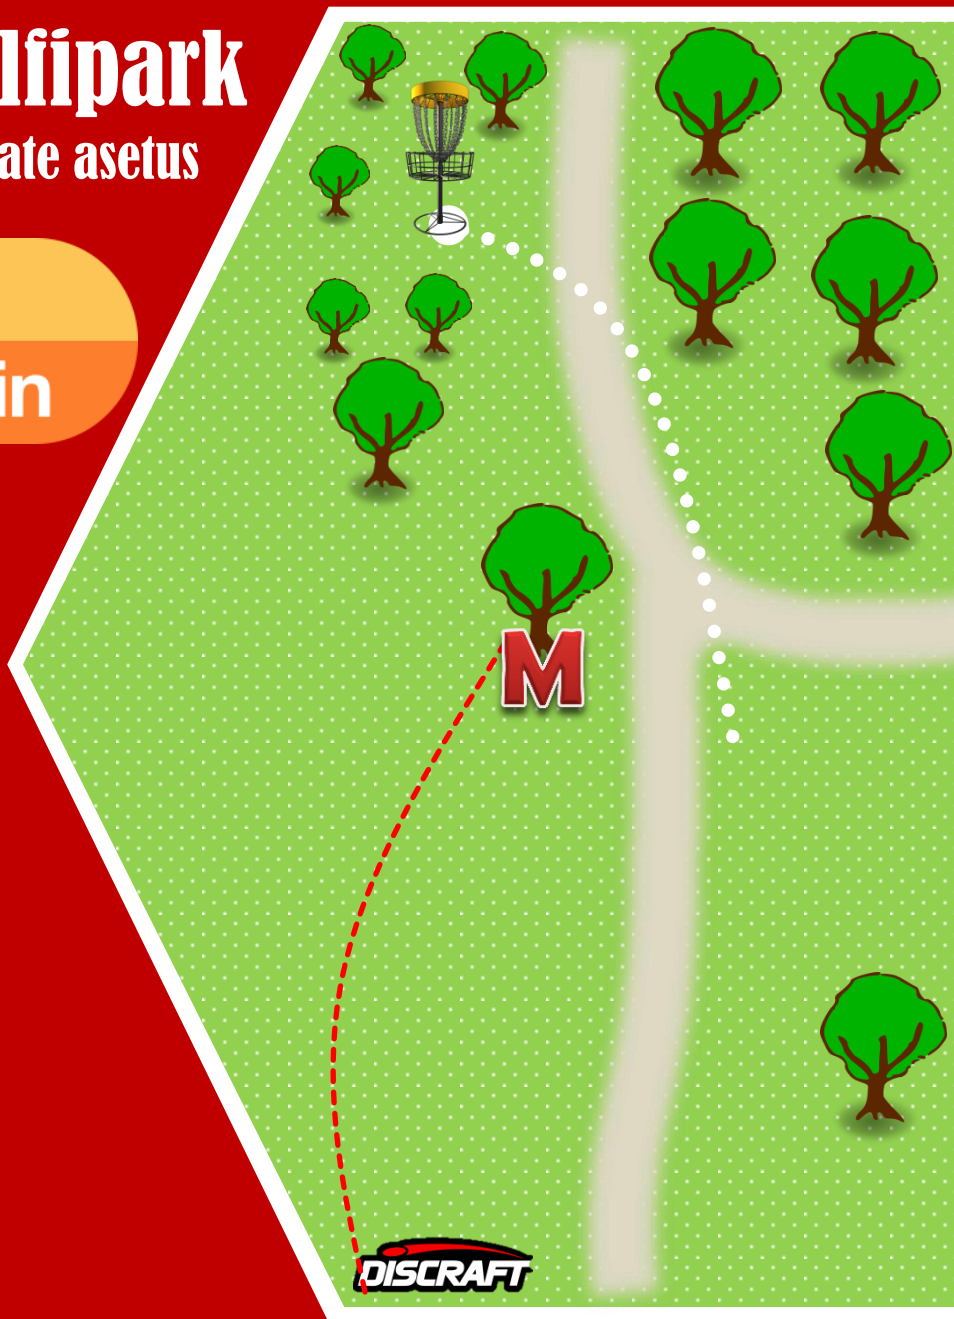

# Keila discgolfipark

Punane / harrastajate aetus

Vichy

Vitamin