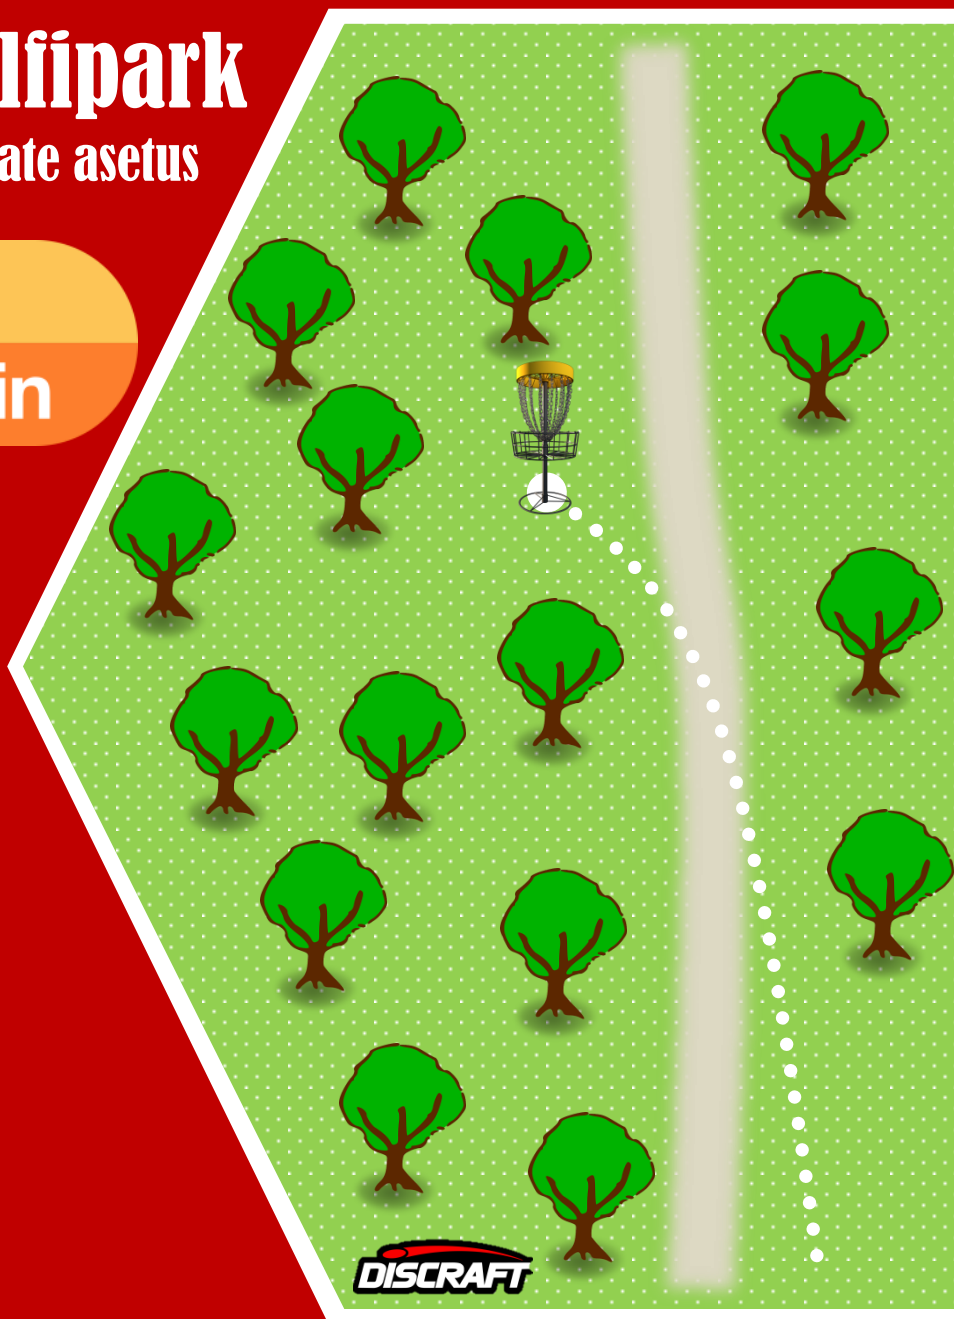

Keila discgolfipark

Punane / harrastajate asetus

Vichy

Vitamin

DISCRAFT

1

PAR3

69m

Rajal erireeglid puuduvad

No mandatories, no OB-s