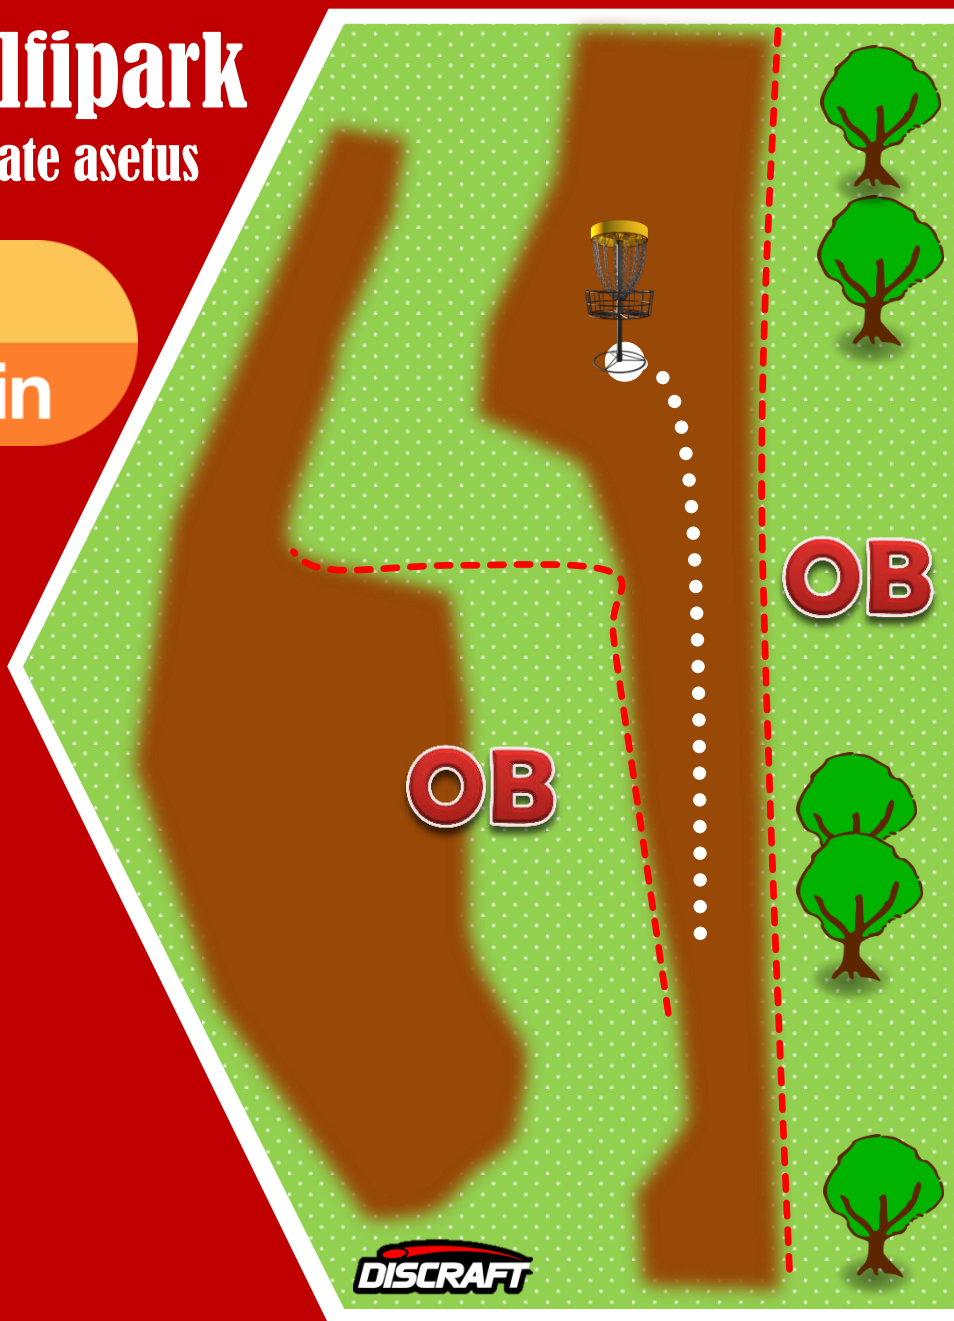

Keila discgolfipark

Punane / harrastajate asetus

Vichy

Vitamin

17

PAR3

60m

OB, märgistatud ala ja ala selle taga, tavaline ob reegel

OB marked area and area behind it, normal ob rule