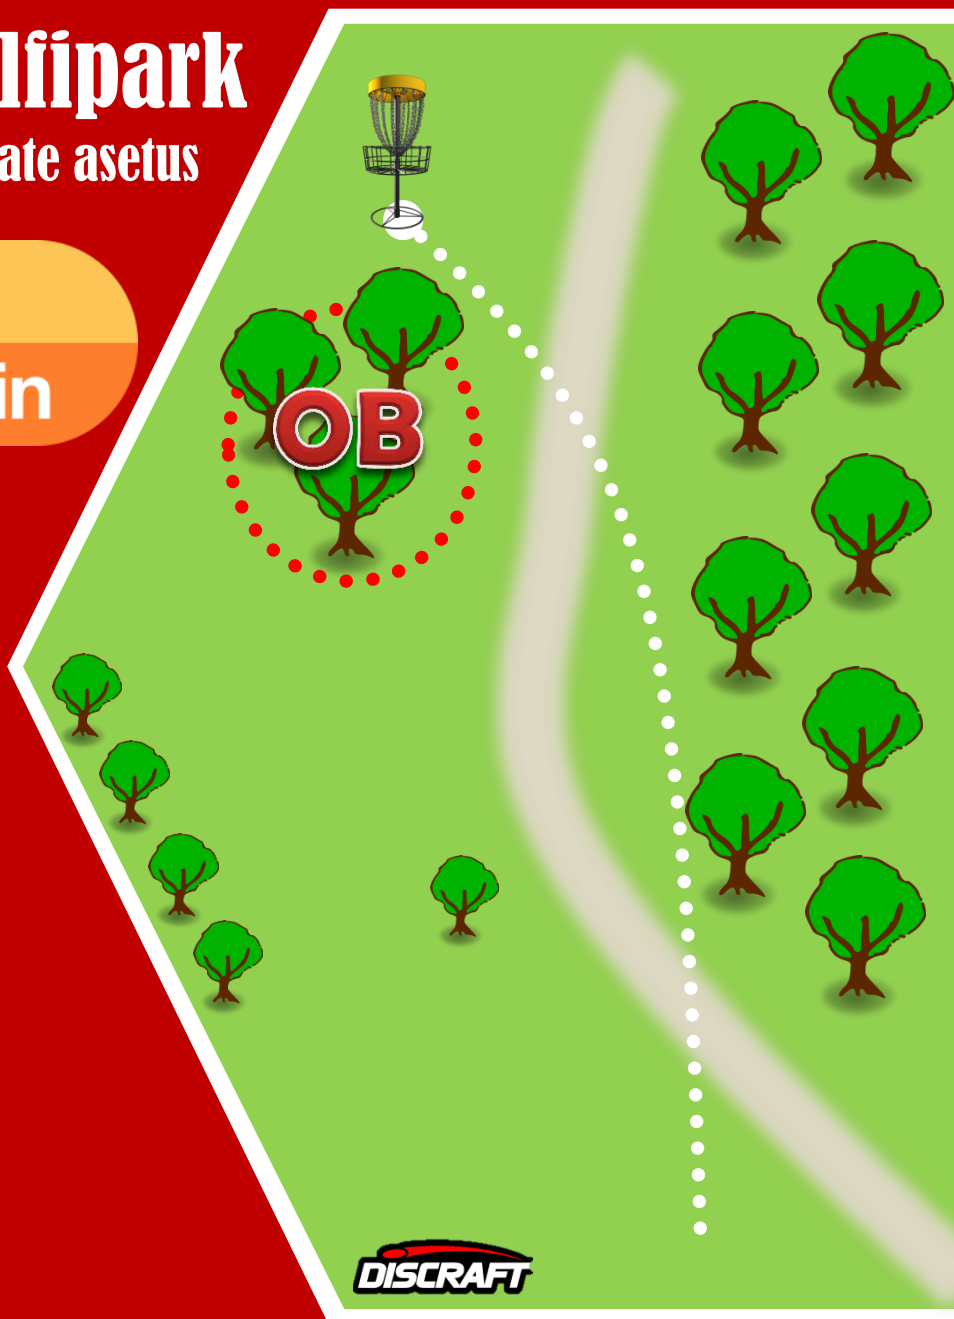

Keila discgolfipark

Punane / harrastajate asetused

Vichy

Vitamin

21

PAR3

108m

OB, märgistatud ala,
tavaline ob reegel

OB marked area,
normal ob rule