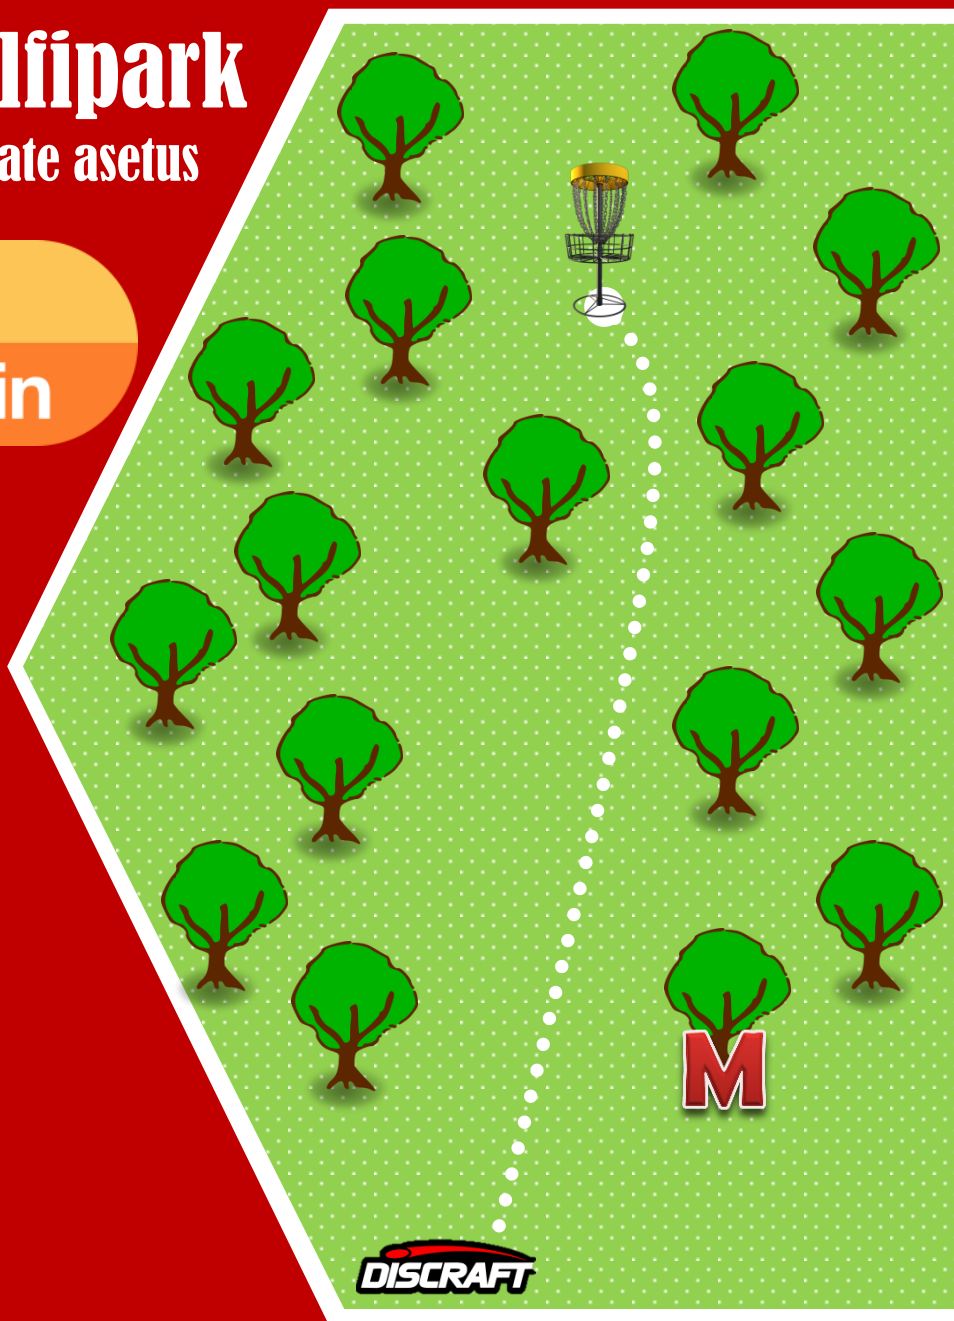

Keila discgolfipark

Punane / harrastajate asetused

Vichy

Vitamin

4

PAR3

90m

Kohustuslik rajapunkt!
Mängi vasakult, eksimisel re-
positsioon (lisandub+1)

Mandatory! Play from left
side. If miss re position
(add +1)