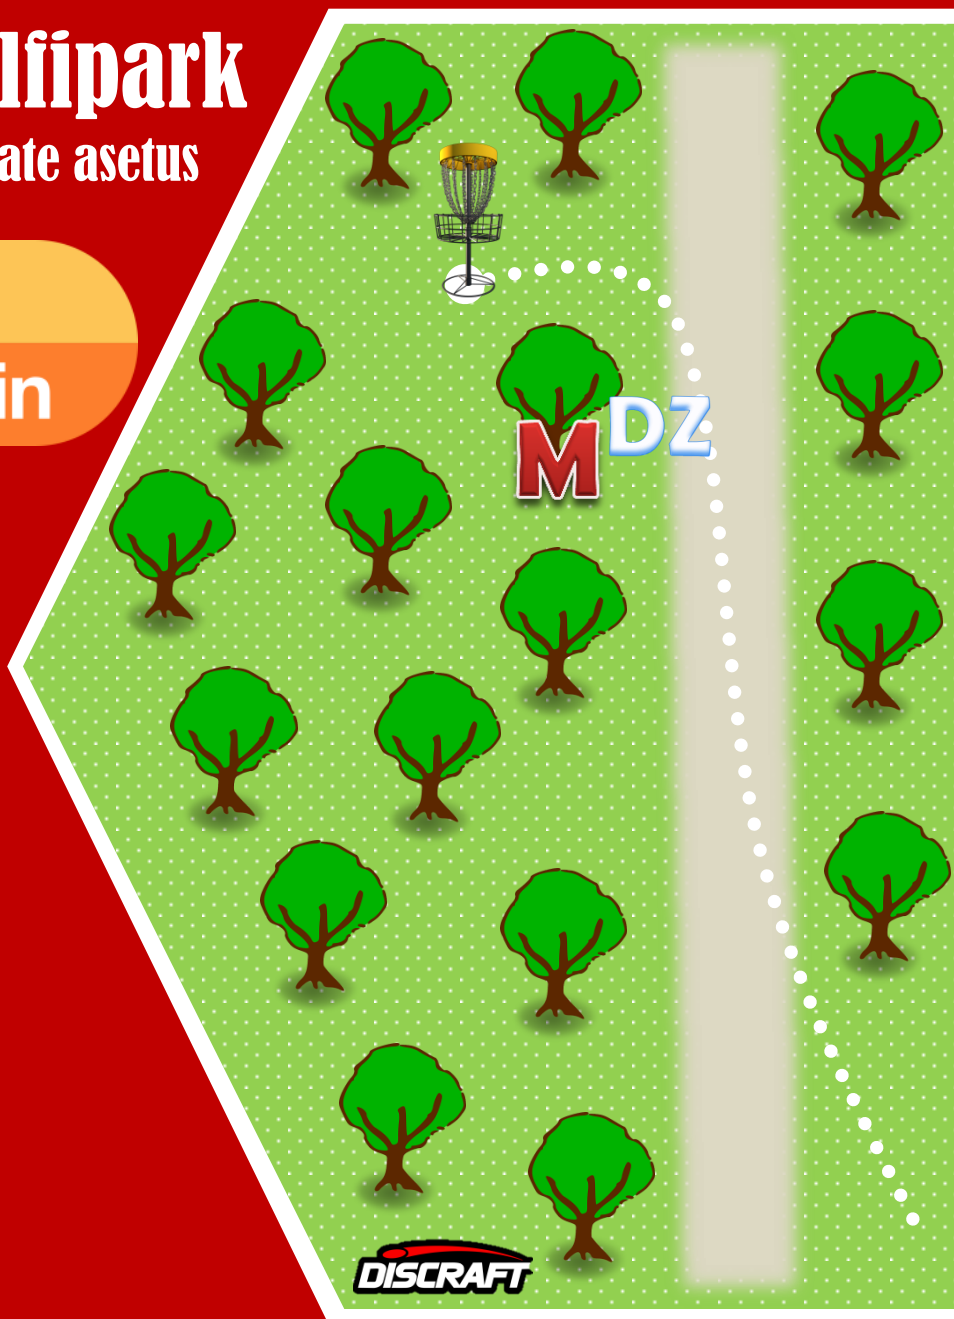

Keila discgolfipark

Punane / harrastajate asetused

Vichy

Vitamin

10

PAR3

85m

Kohustuslik rajapunkt!
Mängi paremalt, eksimisel
suundu DZ alale (lisandub+1)

**Mandatory! Play from right
side. If miss go to drop Zone
(add +1)**